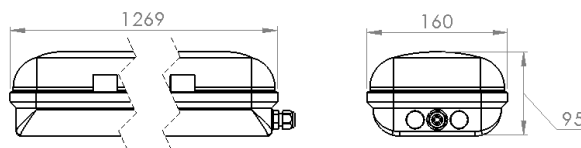

Full  
Spectrum

Circadian  
Stimulation

Integrated  
Wireless  
Mesh

Watt*	Size	Lumen	Lm/W	Spectrum	CRI	Motion	Germicidal	WT	IP	IC	SKU	PROD CODE
60W	1270x120	9,600	160	4000K	80	NO	NO	4kg	IP65	IC	BTN1012	BTN-4080-IP
60W	1270x120	9,600	160	4000K	80	YES	NO	4kg	IP65	IC	BTN1013	BTN-4080-IPM
60W	1270x120	9,600	160	4000K	80	YES	YES	4kg	IP65	IC	BTN1014	BTN-4080-IPMG
60W	1270x120	6,600	110	FULL	98	NO	NO	4kg	IP65	IC	BTN1015	BTN-FULL-IP
60W	1270x120	6,600	110	FULL	98	YES	NO	4kg	IP65	IC	BTN1016	BTN-FULL-IPM
60W	1270x120	6,600	110	FULL	98	YES	YES	4kg	IP65	IC	BTN1017	BTN-FULL-IPMG