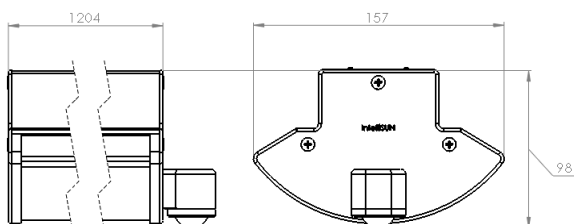

Full  
Spectrum

Circadian  
Stimulation

Integrated  
Wireless  
Mesh

Watt*	Size	Lumen	Lm/W	Spectrum	CRI	Motion	Germicidal	WT	IP	IC	SKU	PROD CODE
60W	1205x157	7,200	120	4000K	80	NO	NO	4kg	IP54	NON-IC	BTN1010	iSUNBTN1215W
60W	1205x157	7,200	120	4000K	80	YES	NO	4kg	IP54	NON-IC	BTN1006	iSUNBTN1215WM
60W	1205x157	6,600	110	FULL	98	NO	NO	4kg	IP54	NON-IC	BTN1008	iSUNBTN1215
60W	1205x157	6,600	110	FULL	98	YES	NO	4kg	IP54	NON-IC	BTN1005	iSUNBTN1215M
60W	1205x157	6,600	110	FULL	98	NO	YES	4kg	IP54	NON-IC	BTN1009	iSUNTRF1230G
60W	1205x157	6,600	110	FULL	98	YES	YES	4kg	IP54	NON-IC	BTN1007	iSUNTRF1230GM