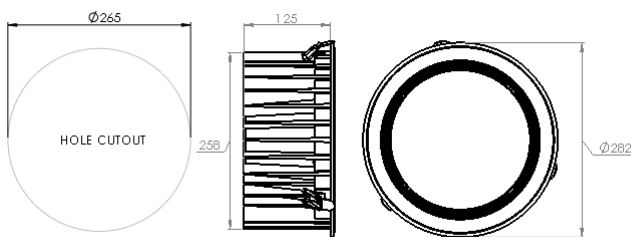

Circadian  
Stimulation

Integrated  
Wireless  
Mesh

Watt	Cutout	Lumen	Lm/W	Trim	Germicidal	WT	IP	IC	SKU	PROD CODE
30W	265mm	3,600	120	White	NO	1.5kg	IP54	NON-IC	DLT1001	iSUNDLT250
30W	205mm	3,600	120	White	NO	0.78kg	IP54	NON-IC	DLT1002	iSUNDLT200
30W	205mm	3,600	120	White	YES	0.78kg	IP54	NON-IC	DLT1003	iSUNDLT200G