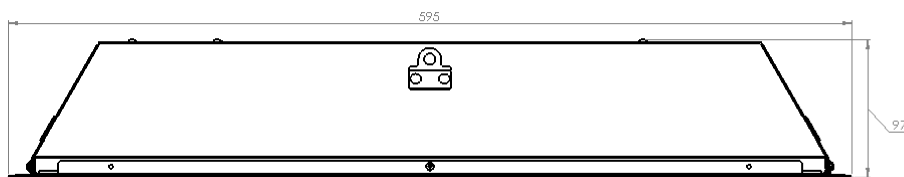

Full  
Spectrum

Circadian  
Stimulation

Integrated  
Wireless  
Mesh

Watt*	Size	Lumen	Lm/W	Spectrum	CRI	Motion	Germicidal	WT	IP	IC	SKU	PROD CODE
60W	595x595	7,200	120	4000K	80	NO	NO	4kg	IP54	NON-IC	TRF1021	iSUNTRF6060W
60W	595x595	6,600	110	FULL	98	NO	NO	4kg	IP54	NON-IC	TRF1013	iSUNTRF6060
60W	595x595	6,600	110	FULL	98	YES	NO	4kg	IP54	NON-IC	TRF1014	iSUNTRF6060M
60W	595x595	6,600	110	FULL	98	NO	YES	4kg	IP54	NON-IC	TRF1015	iSUNTRF6060G
60W	595x595	6,600	110	FULL	98	YES	YES	4kg	IP54	NON-IC	TRF1020	iSUNTRF6060GM
-	605x605	Flush Mount Ceiling Frame - White									HDW1415	TRF6060FLKIT