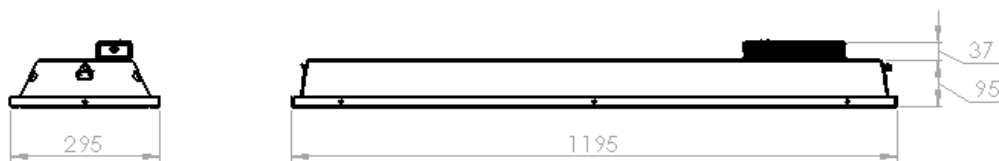

Full  
Spectrum

Circadian  
Stimulation

Integrated  
Wireless  
Mesh

Watt*	Size	Lumen	Lm/W	Diffuser	Motion	Germicidal	WT	IP	IC	SKU	PROD CODE
60W	1195x295	7,200	120	Prismatic	NO	NO	4kg	IP54	NON-IC	TRF1008	iSUNTRF1230P
60W	1195x295	6,600	110	White	NO	NO	4kg	IP54	NON-IC	TRF1016	iSUNTRF1230
60W	1195x295	7,200	120	White	YES	NO	4kg	IP54	NON-IC	TRF1017	iSUNTRF1230M
60W	1195x295	6,600	110	White	NO	YES	4kg	IP54	NON-IC	TRF1018	iSUNTRF1230G
60W	1195x295	6,600	110	White	YES	YES	4kg	IP54	NON-IC	TRF1019	iSUNTRF1230GM
-	1205x305	Flush Mount Ceiling Frame - White								HDW1393	TRF1230FLKIT