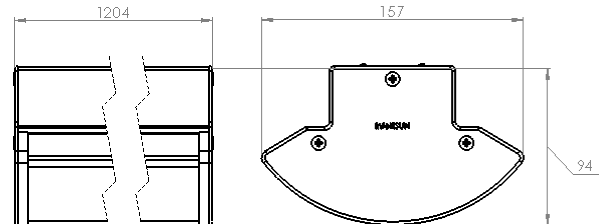

Full  
Spectrum

Circadian  
Stimulation

Integrated  
Wireless  
Mesh

Watt*	Size	Lumen	Lm/W	Spectrum	CRI	Motion	Germicidal	WT	IP	IC	SKU	PROD CODE
60W	1205x157	7,200	120	4000K	80	NO	NO	4kg	IP54	NON-IC	BTN1010	iSUNBTN1215W
60W	1205x157	7,200	120	4000K	80	YES	NO	4kg	IP54	NON-IC	BTN1006	iSUNBTN1215WM
60W	1205x157	6,600	110	FULL	98	NO	NO	4kg	IP54	NON-IC	BTN1008	iSUNBTN1215
60W	1205x157	6,600	110	FULL	98	YES	NO	4kg	IP54	NON-IC	BTN1005	iSUNBTN1215M
60W	1205x157	6,600	110	FULL	98	NO	YES	4kg	IP54	NON-IC	BTN1009	iSUNTRF1230G
60W	1205x157	6,600	110	FULL	98	YES	YES	4kg	IP54	NON-IC	BTN1007	iSUNTRF1230GM